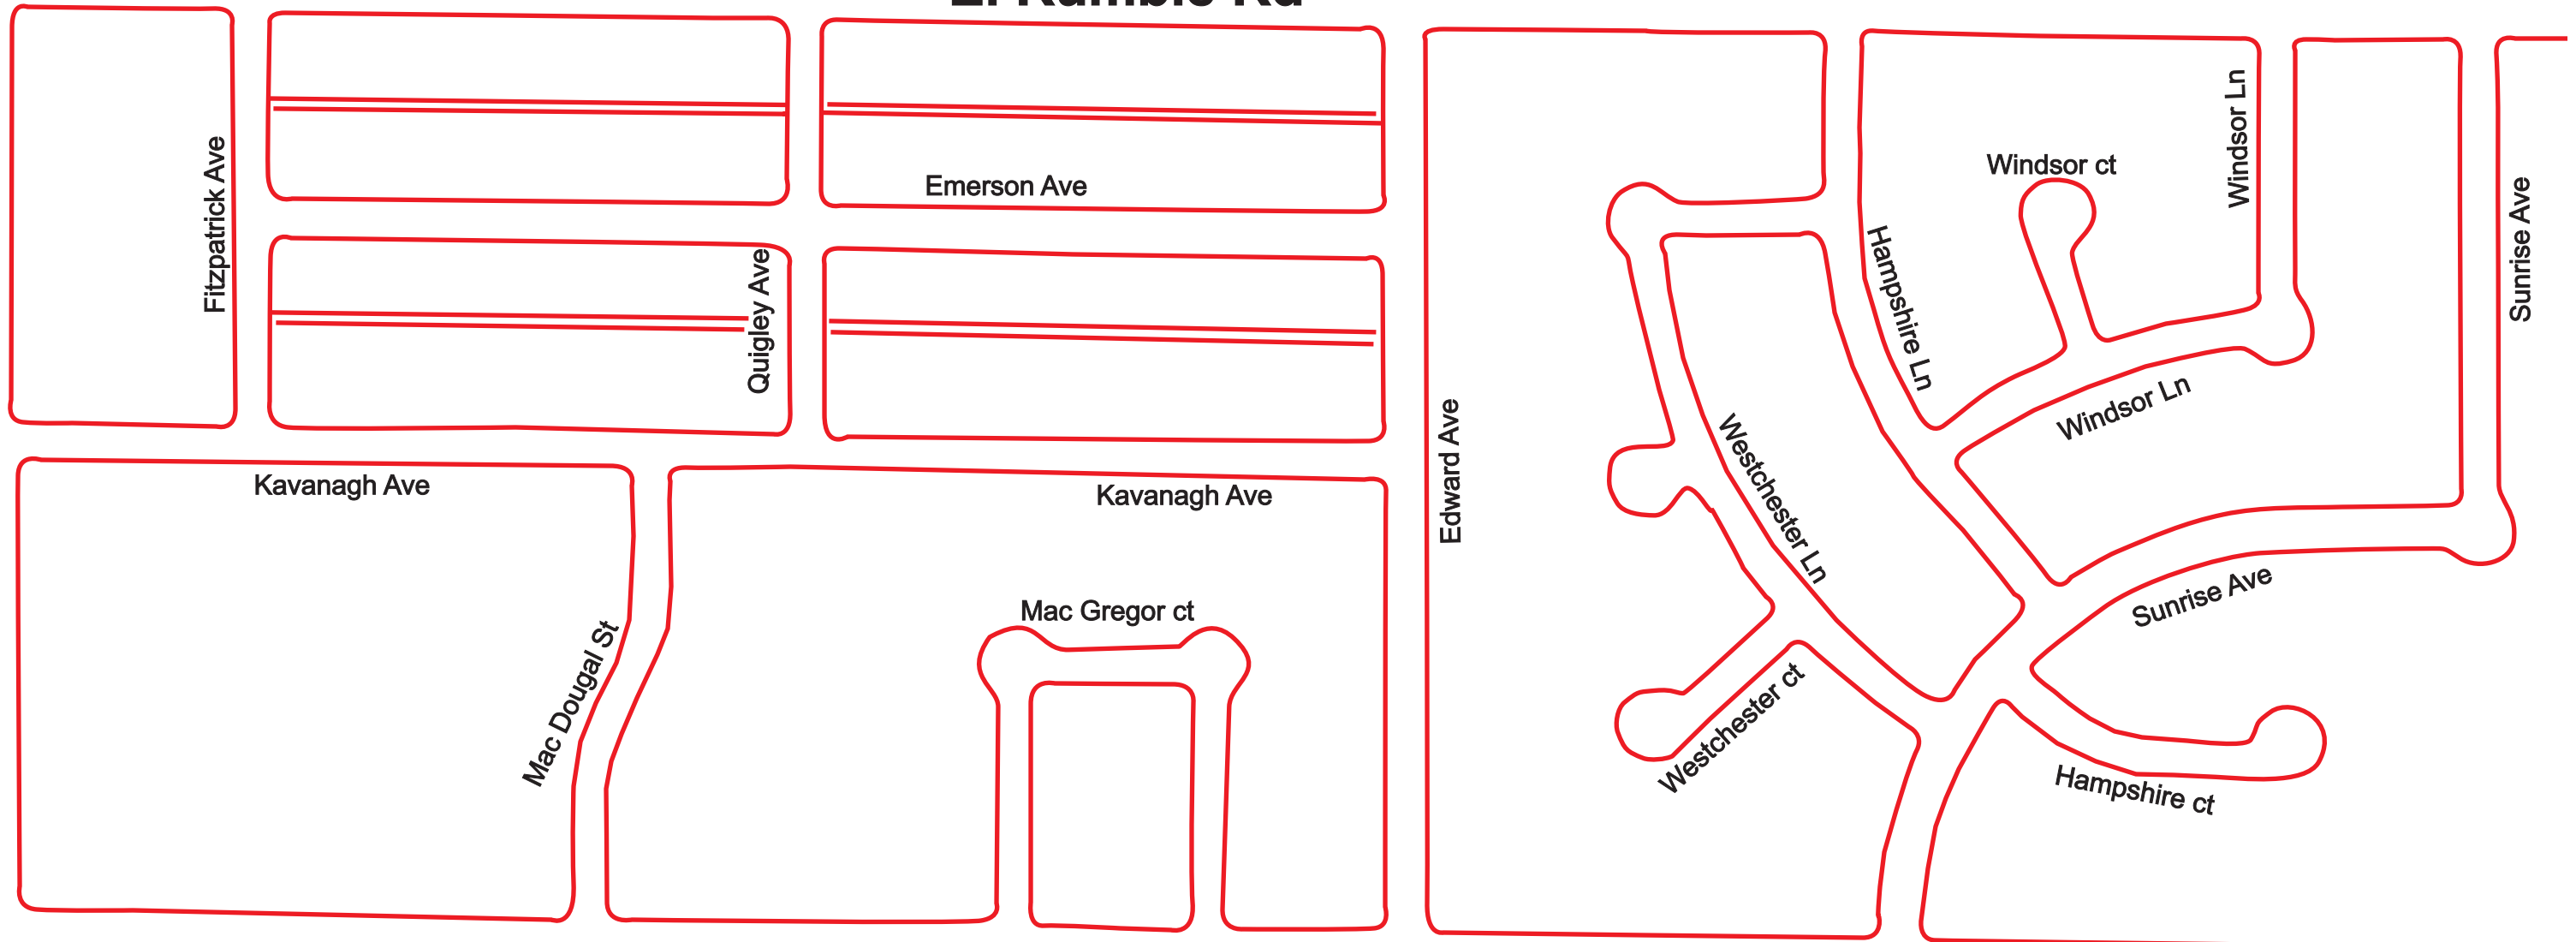

2019 KAVANAGH AREA SLURRY SEAL PROJECT

E. Rumble Rd

Mc Henry Ave

Floyd Ave